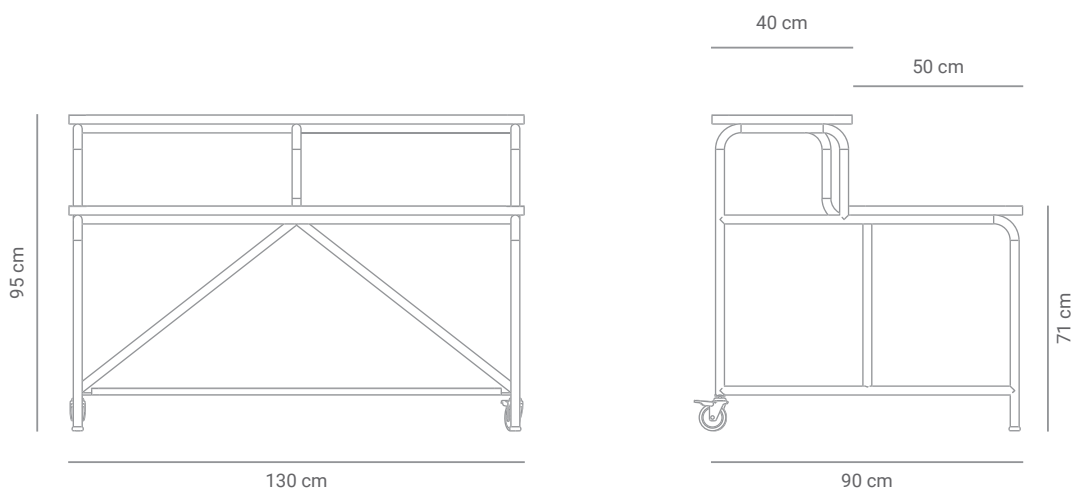

Arquibancada Favo

Sobre o produto

Produto pensado para pátios, ginásios, espaços coletivos e áreas comuns de escolas ou empresas. Este produto oferece muitas opções de uso. Multifuncional e resistente acomoda 6 adultos sentados com segurança, mas também pode servir de mesa com 2 alturas para conversas e reuniões mais dinâmicas.

Design: Novidário

*Imagens meramente ilustrativas.

Dimensões

Materiais e acabamentos

Estrutura em aço carbono com acabamento em pintura eletrostática de alta resistência e durabilidade.

Tampo em compensado laminado de madeira maciça.