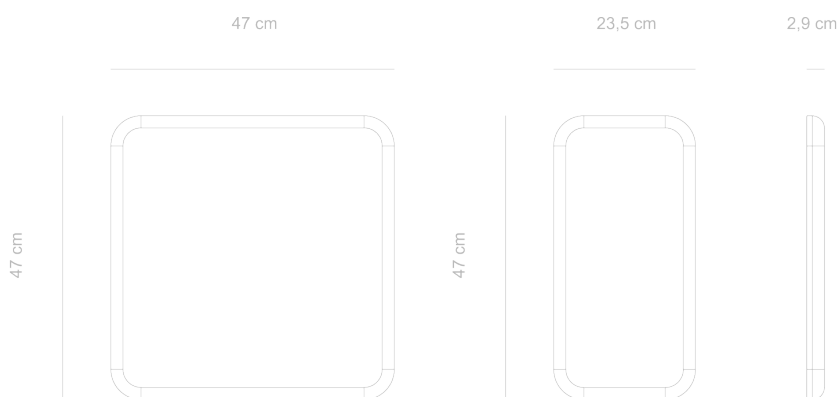

Painéis estofados Flow

Sobre o produto

Os painéis estofados Flow foram desenvolvidos para aprimorar a acústica e garantir mais privacidade à superfície de trabalho. Funcionais, permitem a fixação, por meio de alfinetes, de referências visuais, lembretes e fluxos de tarefas, tornando o espaço mais dinâmico e inspirador. Produzidos em MDF revestido com espuma de alta densidade e estofados com tecidos 100% poliéster da cartela de acabamentos, exceto laminados vinílicos. São aplicados sobre superfícies metálicas, como a Divisória Alta Flow, por meio de ímãs revestidos com batentes de silicone que evitam atrito e protegem o acabamento. Disponíveis em duas dimensões, pesam 3 kg na versão quadrada e 1,5 kg na versão retangular, podendo ser usados individualmente ou combinados em diferentes composições.

Linha: Connect

*Imagens meramente ilustrativas.

Dimensões

Materiais e acabamentos

MDF com acabamento em verniz natural.

Os estofados são feitos com espuma de alta densidade e tecido 100% poliéster, em diversas opções de cores. Exceto laminados vinílicos.