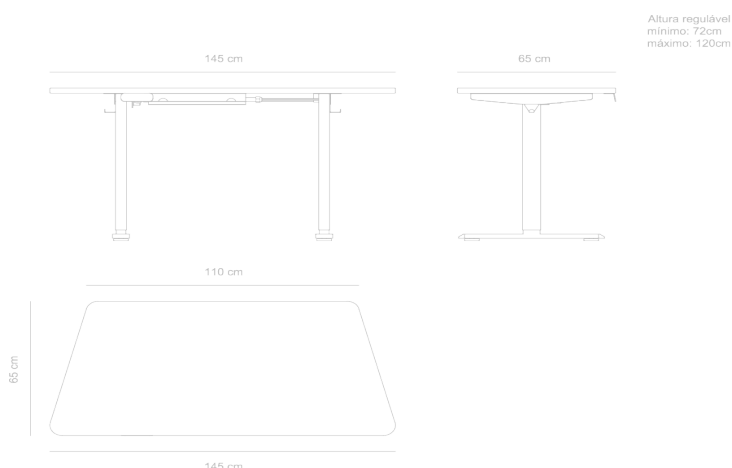

## Mesa trapezoidal Flow com regulagem de altura

### Sobre o produto

Com design funcional e ajuste elétrico de altura, a mesa trapezoidal Flow se adapta com um toque à estatura do usuário. Ideal para coworkings, escritórios híbridos e ambientes versáteis, permite alternar entre posições de trabalho sentado e em pé, promovendo conforto, ergonomia e bem-estar ao longo do dia.

A estrutura em aço com pintura de alta resistência está disponível exclusivamente na cor chumbo, enquanto o tampo em MDP com laminado melamínico de baixa pressão é resistente ao uso diário e pode ser produzido em diversas cores. Com capacidade de carga de até 70 kg e altura

### Dimensões