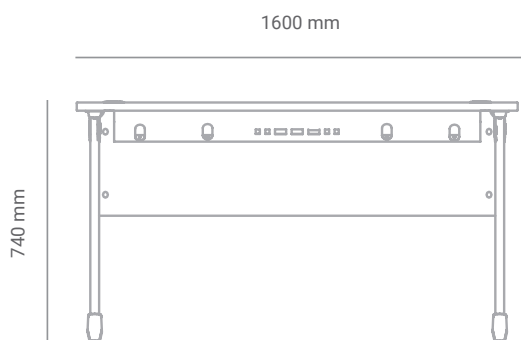

Mesa Retá Únique Pé Metal

Sobre o produto

A mesa retá Únique é uma mesa individual simples, prática e que traz leveza ao ambiente. É produzida em MDP de 25mm com revestimento em BP e possui proteção antibacteriana e textura tátil. Calhas permitem a passagem de fios, com conectores para rede e telefone, além de passa-fio com tampa de arremate no tampo e na coluna.

Linha: Únique

*Imagens meramente ilustrativas.

Dimensões

*Outros modelos de tampo disponíveis:

L 900 x P 700
L 1000 x P 700
L 1200 x P 700
L 1400 x P 700
L 1800 x P 700
L 2400 x P 700

Materiais e acabamentos

Produzidas em MDP de 25mm revestido por BP, com proteção antibacteriana e textura tátil.

Calhas permitem a passagem de fiação vertical, com sistema de travamento para fácil remoção, e horizontal, com tomadas e conectores para rede e telefone, além de passa-fio com tampa de arremate no tampo e na coluna.