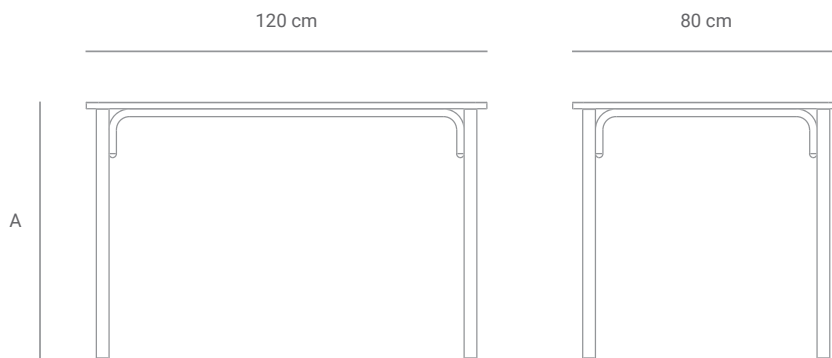

Mesa Coletiva Jataí Retangular

Sobre o produto

São mesas coletivas que atendem a inúmeros ambientes e necessidades. Tem diferentes opções de tamanho para até 6 usuários adultos e crianças, dependendo da altura que escolher. Feito em estruturas de aço carbono tubular com chapa de compensado naval revestidas com laminado melamínico.

Design: Novidário

*Imagens meramente ilustrativas.

Dimensões

Materiais e acabamentos

Estrutura em aço carbono com acabamento em pintura eletrostática de alta resistência e durabilidade.

Tampo em compensado laminado de madeira maciça.