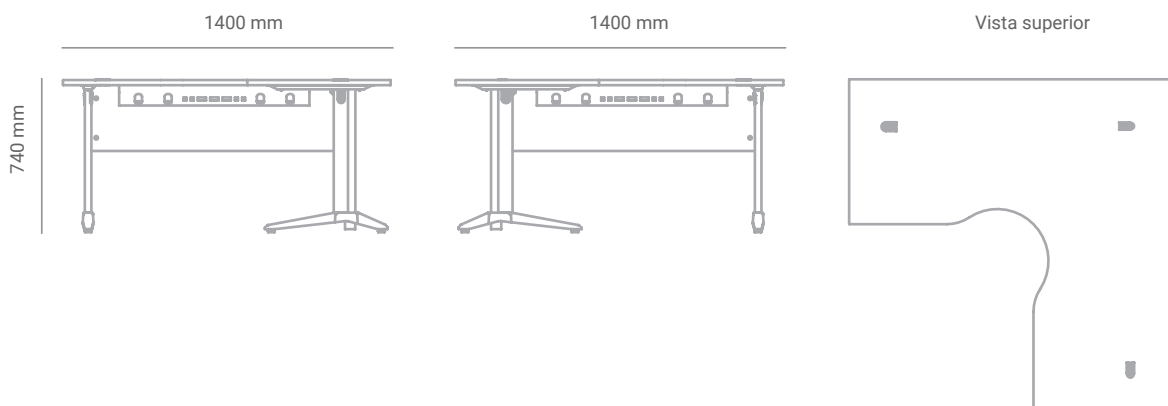

Mesa 90° Unique Pé Metal

Sobre o produto

Combinação ideal entre o clássico e prático, a Mesa 90° Unique facilita a interação entre os usuários preservando a privacidade no uso individual. É produzida em MDP de 25 mm com revestimento em BP e pode ser utilizada em agrupamentos de duas ou quatro mesas voltadas ao centro, além de possuir proteção antibacteriana e textura tátil. Os pés em metal conferem leveza e elegância ao produto. Calhas permitem a passagem de fiação vertical, com sistema de travamento para fácil remoção e horizontal, com conectores para rede e telefone, além de passa-fio com tampa de arremate no tampo e na coluna.

Linha: Unique

*Imagens meramente ilustrativas.

Dimensões

*Outros modelos de tampo disponíveis:

Materiais e acabamentos

Produzidas em MDP de 25mm revestido por BP, com proteção antibacteriana e textura tátil.

Calhas permitem a passagem de fiação vertical, com sistema de travamento para fácil remoção, e horizontal, com tomadas e conectores para rede e telefone, além de passa-fio com tampa de arremate no tampo e na coluna.