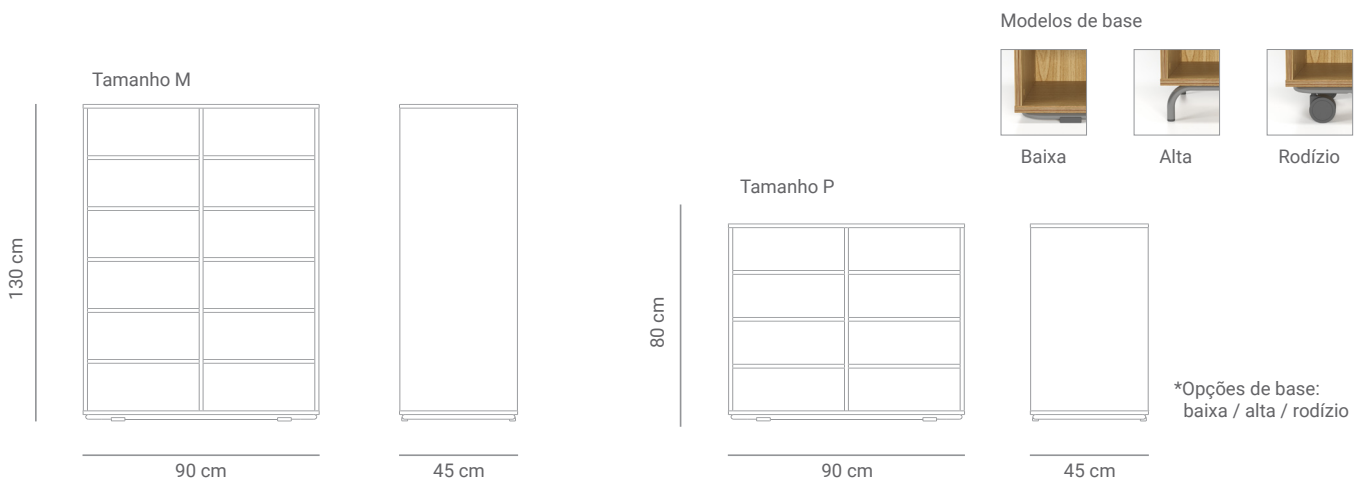

### Sobre o produto

Estante multifuncional tipo "escaninho" serve para ambientes escolares ou de atividades que demandam armazenamento de trabalhos. Compõe ambientes com o armário Própolis e demais produtos de armazenamento da Linha Jataí. Feita em chapa de compensado naval com revestimento externo de laminado melamínico e base em aço carbono tubular com 2 alturas.

### Design: Novidário

\*Imagens meramente ilustrativas.

### Dimensões