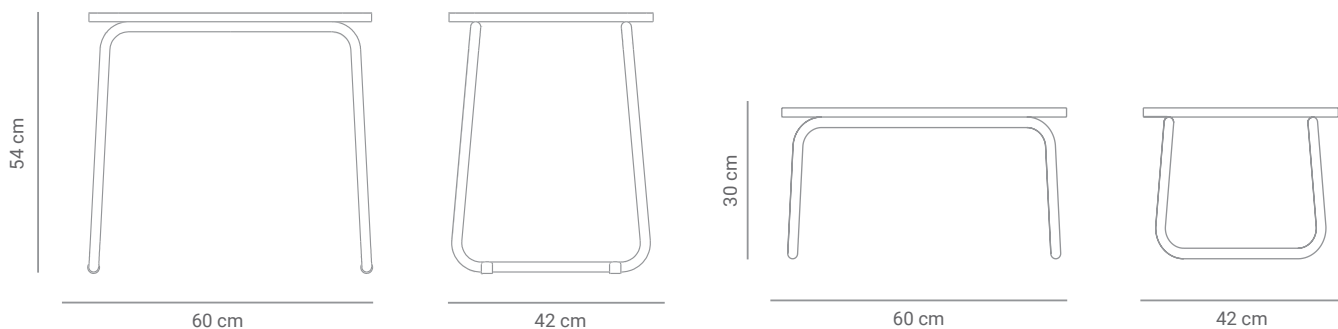

Mesa de Apoio Pólen

Sobre o produto

As diferentes opções de mesas auxiliares da Linha Jataí foram pensadas para servir de apoio para os móveis da linha Jataí. Para apoio de laptop ou material quando utilizada em conjunto com a Poltrona Pólen ou mesmo como mesa lateral de apoio de um sofá. Feito em estruturas de aço carbono tubular com chapa de compensado naval revestidas com laminado melamínico.

*Imagens meramente ilustrativas.

Design: Novidário

Dimensões

Materiais e acabamentos

Estrutura em aço carbono com acabamento em pintura eletrostática de alta resistência e durabilidade.

Tampo em compensado naval de madeira maciça.