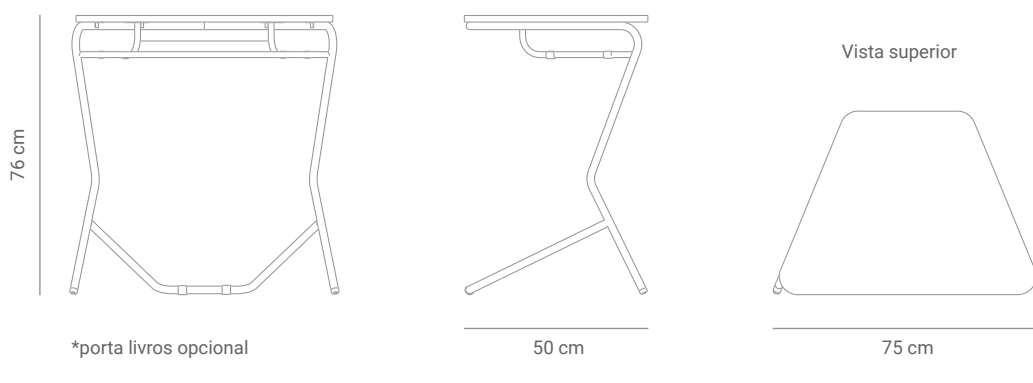

Mesa Trapezoidal Empilhável Pólen

Sobre o produto

Um produto extremamente versátil e eficiente, esta mesa trapezoidal empilhável acomoda perfeitamente um adulto pois mesmo sendo compacta oferece uma generosa superfície de trabalho. Pode ser organizada individualmente ou agrupadas lateralmente formando círculos de até 8 mesas. Feito em estruturas de aço carbono tubular com chapa de compensado naval revestidas com laminado melamínico.

Design: Novidário

*Imagens meramente ilustrativas.

Dimensões

Materiais e acabamentos

Estrutura em aço carbono com acabamento em pintura eletrostática de alta resistência e durabilidade.

Tampo em compensado laminado de madeira maciça.