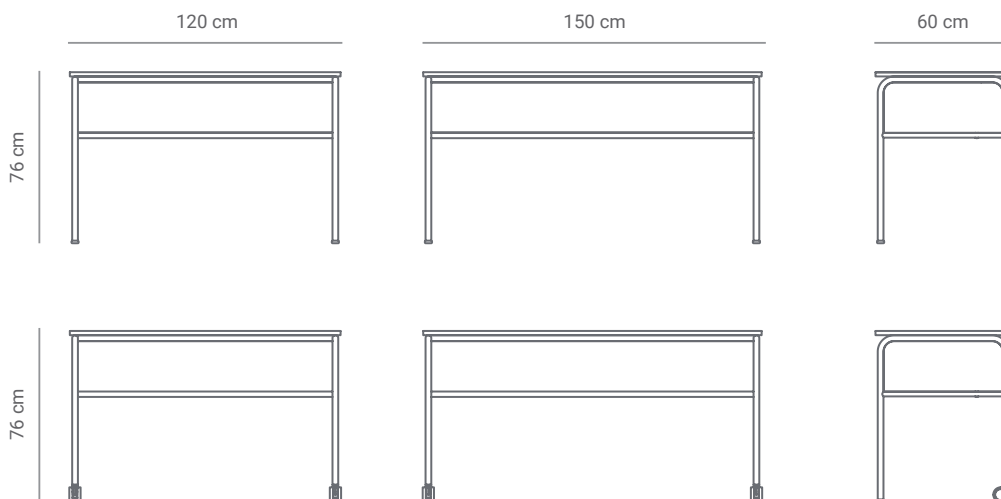

Mesa Professor

Sobre o produto

Base e assento giram de forma independentes adaptando o produto para destros e canhotos e permitindo o posicionamento frontal ou lateral da prancheta. O tubo na base serve como apoio dos pés para pessoas de diferentes estaturas. Produto vencedor do Prêmio Salão Design 2020 e Museu da Casa Brasileira em 2019, é um ícone do Design Brasileiro, além de ser o produto que originou a Linha Jataí e parceria da Novidário com a Maqmóveis.

Design: Novidário

*Imagens meramente ilustrativas.

Dimensões

Materiais e acabamentos

Estrutura em aço carbono com acabamento em pintura eletrostática de alta resistência e durabilidade.

Tampo em compensado laminado de madeira maciça.