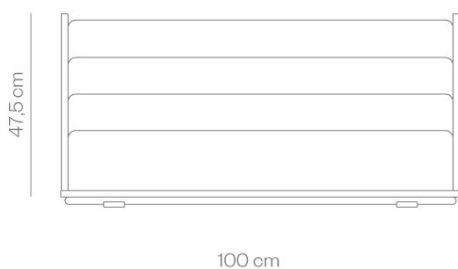

Expositor de Livros Baixo Própolis

Sobre o produto

A biblioteca é o coração da escola. O ambiente deve convidar o aluno para leitura. Várias formas de exposição dos livros e periódicos tornam o ambiente mais dinâmico e convidativo. Agrupar os livros separados por assunto ou autor estimulam a leitura. Feita em chapa de compensado naval com revestimento externo de laminado melamínico e base em aço carbono tubular com 2 opções de alturas.

Design: Novidário

*Imagens meramente ilustrativas.

Dimensões

Modelos de base

Baixa

Alta

Rodízio

Materiais e acabamentos