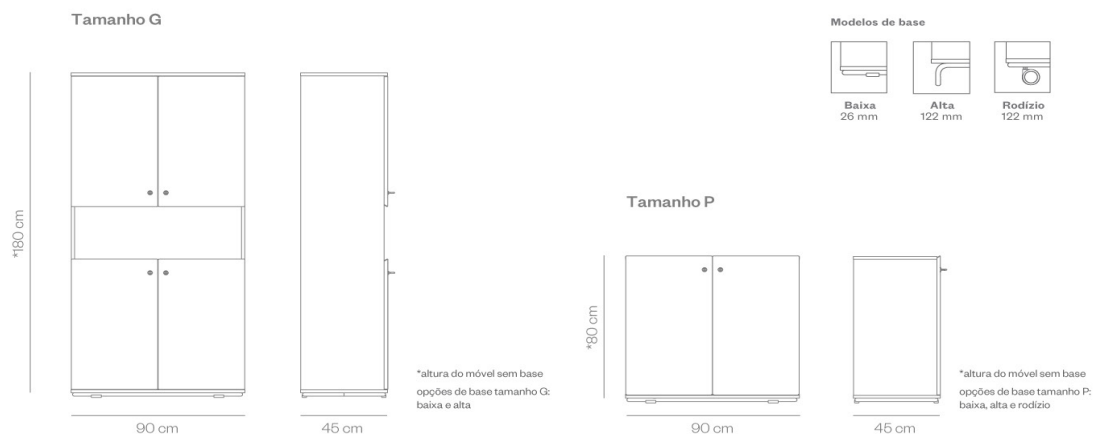

### Sobre o produto

Os produtos para armazenagem da linha Jataí são feitos em compensado laminado de madeira maciça e as portas em chapa perfurada. São móveis que armazenam o material do professor, como escritórios e ambientes corporativos. O resultado é um ambiente organizado com material de fácil acesso. Tem sua base em aço carbono tubular com duas opções de alturas.

### Dimensões