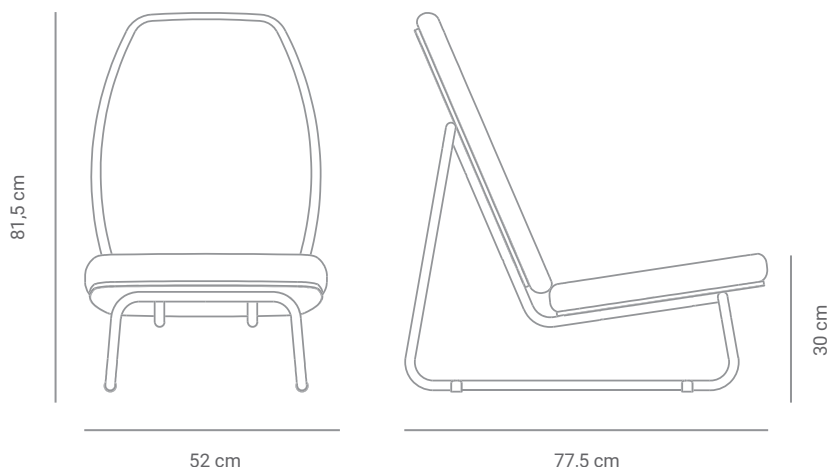

Poltrona Pólen

Sobre o produto

Um dos ícones da Linha Jataí. Foi projetada para quem deseja sentar-se mais próximo ao chão e com as pernas esticadas. Mudar a postura de trabalho durante o dia é muito importante para o corpo humano e estimula a concentração. A Poltrona Pólen vai bem sozinha ou acompanhada da Mesa de Apoio Pólen. Tem estrutura tubular de aço carbono e chapas de compensado naval estofadas com espuma de poliuretano de alta densidade, revestidas com tecidos 100% poliéster ou laminados vinílicos.

Design: Novidário

*Imagens meramente ilustrativas.

Dimensões

Materiais e acabamentos

Estrutura em aço carbono com acabamento em pintura eletrostática de alta resistência e durabilidade.

Assento e encosto em compensado laminado de madeira maciça, parte posterior do encosto revestido em laminado melamínico.