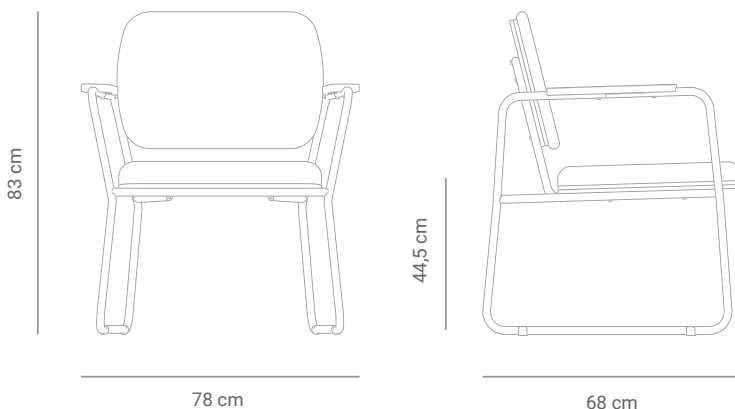

Poltrona Mel

Sobre o produto

Poltrona leve, portátil e resistente, propicia uma ergonomia mais próxima às de cadeiras, podendo também ser usado em mesas em conjunto com o Sofá Mel ou outras cadeiras. É um produto pensado para ambientes de alta circulação, especialmente em escolas, como mobiliário de sala de aula ou de áreas comuns. Os estofados da linha Jataí são produzidos com estrutura de aço carbono tubular, e chapas de compensado naval estofadas com espuma de poliuretano de alta densidade, revestidas com tecidos 100% poliéster ou laminados vinílicos.

Design: Novidário

*Imagens meramente ilustrativas.

Dimensões

*Assento: 55 cm

Materiais e acabamentos

Estrutura em aço carbono com acabamento em pintura eletrostática de alta resistência e durabilidade.

Assento e encosto em compensado laminado de madeira maciça.