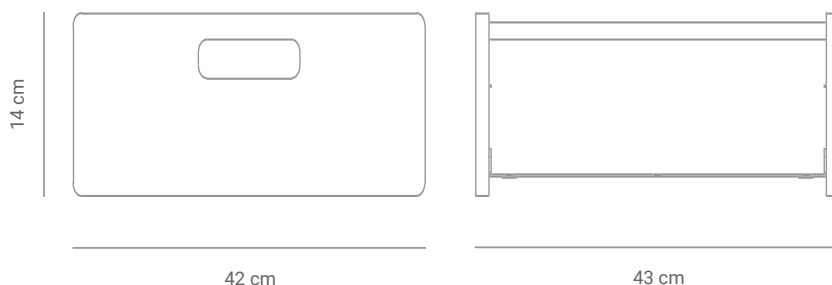

Caixa Própolis

Sobre o produto

Caixas organizadoras feitas em chapa de aço carbono perfuradas e chapas de compensado naval com laminado melamínico. Tem opção com ou sem separadores fixos. Conta com 2 tipos de alças para manuseio e tem todos os cantos arredondados para conforto e ergonomia. Podem ser utilizadas isoladamente e se encaixam em diversos móveis da Linha Jataí.

Design: Novidário

*Imagens meramente ilustrativas.

Dimensões

Materiais e acabamentos

Estrutura em compensado laminado de madeira maciça.

Revestimento em laminado melamínico de diversas opções de cores e texturas.