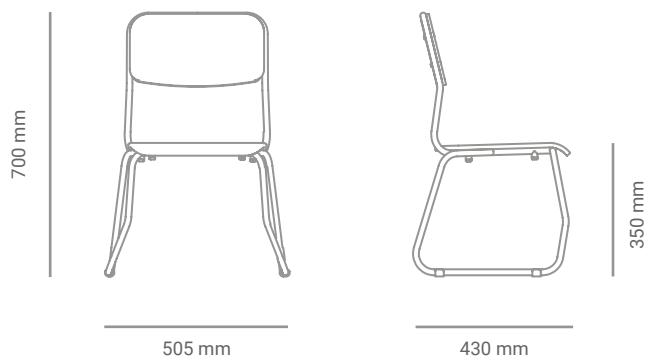

Cadeira Colmeia Infantil

Sobre o produto

A cadeira Colmeia infantil é leve, confortável e empilhável. Ideal para uso em ambientes de estudo dinâmicos. Executada em tubo de aço carbono com assento e encosto com ou sem estofado. Possui diferentes combinações de cores tanto para os laminados melamínicos como para os tecidos e painel traseiro do encosto, oferecendo alta customização para os mais variados ambientes.

Design: Novidário

*Imagens meramente ilustrativas.

Dimensões

Materiais e acabamentos

Estrutura em aço carbono com acabamento em pintura eletrostática de alta resistência e durabilidade.

Assento e encosto em compensado laminado de madeira maciça.