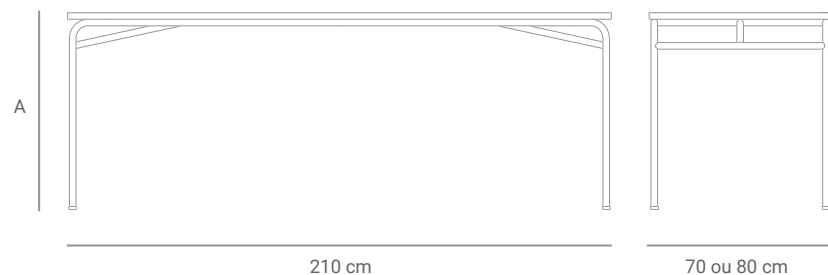

Mesa Favo Jataí Solar

Sobre o produto

São mesas coletivas que atendem a inúmeros ambientes e necessidades. Com estilo industrial tem estrutura reforçada com travamentos diagonais abaixo do tampo. Tem diferentes opções de tamanho para 4, 6 e 8 usuários adultos ou crianças, dependendo da altura que escolher. A estrutura metálica possui tratamento para área externa e pintura eletrostática; já o material do tampo é produzido a partir da reciclagem de tubos de pasta de dente, e é extremamente resistente para ficar exposto a sol e chuva.

Design por
novidário

*Imagens meramente ilustrativas.

Dimensões

Mesa Favo 4 lugares

Mesa Favo 6 lugares

Mesa Favo 8 lugares

Modelo	Opções de altura (A) (cm)
T5	71
T3	59

Materiais e acabamentos

Estrutura em aço carbono com tratamento para área externa, acabamento em pintura eletrostática de alta resistência e durabilidade.

Tampo em chapa ecológica fabricada a partir da reciclagem de tubos de pasta de dente. É um material resistente a interpéries, impermeável, com alta resistência mecânica e baixa absorção de calor. O material pode ser novamente reciclado.