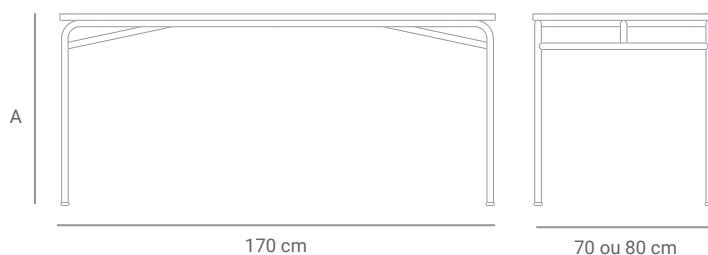

Mesa Favo Jataí Solar

Sobre o produto

São mesas coletivas que atendem a inúmeros ambientes e necessidades. Com estilo industrial tem estrutura reforçada com travamentos diagonais abaixo do tampo. Tem diferentes opções de tamanho para 4, 6 e 8 usuários adultos ou crianças, dependendo da altura que escolher. A estrutura metálica possui tratamento para área externa e pintura eletrostática; já o material do tampo é produzido a partir da reciclagem de tubos de pasta de dente, e é extremamente resistente para ficar exposto a sol e chuva.

Design por
novidário

*Imagens meramente ilustrativas.

Dimensões

Mesa Favo 4 lugares

Mesa Favo 6 lugares

Mesa Favo 8 lugares

Modelo	Opções de altura (A) (cm)
T5	71
T3	59

Materiais e acabamentos

Estrutura em aço carbono com tratamento para área externa, acabamento em pintura eletrostática de alta resistência e durabilidade.

Tampo em chapa ecológica fabricada a partir da reciclagem de tubos de pasta de dente. É um material resistente a interpéries, impermeável, com alta resistência mecânica e baixa absorção de calor. O material pode ser novamente reciclado.