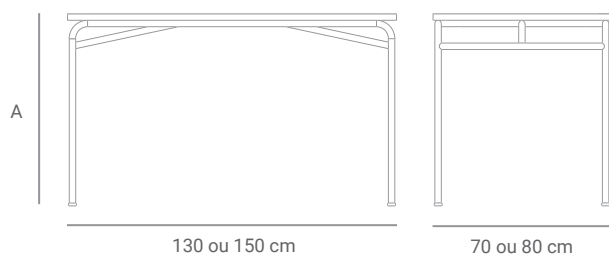

Mesa Favo Jataí Solar

Sobre o produto

São mesas coletivas que atendem a inúmeros ambientes e necessidades. Com estilo industrial tem estrutura reforçada com travamentos diagonais abaixo do tampo. Tem diferentes opções de tamanho para 4, 6 e 8 usuários adultos ou crianças, dependendo da altura que escolher. A estrutura metálica possui tratamento para área externa e pintura eletrostática; já o material do tampo é produzido a partir da reciclagem de tubos de pasta de dente, e é extremamente resistente para ficar exposto a sol e chuva.

Design por
novidário

*Imagens meramente ilustrativas.

Dimensões

Mesa Favo 4 lugares

Mesa Favo 6 lugares

Mesa Favo 8 lugares

Modelo	Opções de altura (A) (cm)
T5	71
T3	59

Materiais e acabamentos

Estrutura em aço carbono com tratamento para área externa, acabamento em pintura eletrostática de alta resistência e durabilidade.

Tampo em chapa ecológica fabricada a partir da reciclagem de tubos de pasta de dente. É um material resistente a interpéries, impermeável, com alta resistência mecânica e baixa absorção de calor. O material pode ser novamente reciclado.