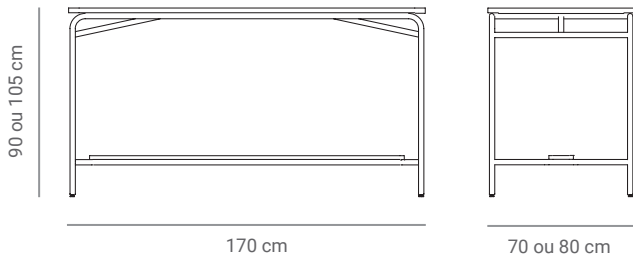

Bancada Favo Jataí Solar

Sobre o produto

Mesa alta para até oito pessoas, pensada para uso de pé ou com banquetas. Com um estilo industrial, tem estrutura reforçada por travamentos diagonais abaixo do tampo e um apoio de pé central. Produto desenhado para o uso em pátios, espaços coletivos e áreas comuns de escolas ou empresas. A estrutura metálica possui tratamento para área externa e pintura eletrostática; já o material do tampo é produzido a partir da reciclagem de tubos de pasta de dente, e é extremamente resistente para ficar exposto a sol e chuva.

Design por
novidário

*Imagens meramente ilustrativas.

Dimensões

Bancada Favo 8 lugares

Bancada Favo 6 lugares

Materiais e acabamentos

Estrutura em aço carbono com tratamento para área externa, acabamento em pintura eletrostática de alta resistência e durabilidade.