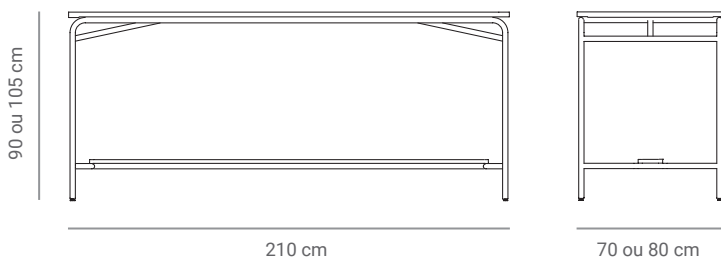

Bancada Favo Jataí Solar

Sobre o produto

Mesa alta para até oito pessoas, pensada para uso de pé ou com banquetas. Com um estilo industrial, tem estrutura reforçada por travamentos diagonais abaixo do tampo e um apoio de pé central. Produto desenhado para o uso em pátios, espaços coletivos e áreas comuns de escolas ou empresas. A estrutura metálica possui tratamento para área externa e pintura eletrostática; já o material do tampo é produzido a partir da reciclagem de tubos de pasta de dente, e é extremamente resistente para ficar exposto a sol e chuva.

Design por
novidário

*Imagens meramente ilustrativas.

Dimensões

Bancada Favo 8 lugares

Bancada Favo 6 lugares

Materiais e acabamentos

Estrutura em aço carbono com tratamento para área externa, acabamento em pintura eletrostática de alta resistência e durabilidade.

Tampo e assento em chapa ecológica fabricada a partir da reciclagem de tubos de pasta de dente. É um material resistente a intempéries, impermeável, com alta resistência mecânica e baixa absorção de calor. O material pode ser novamente reciclado.