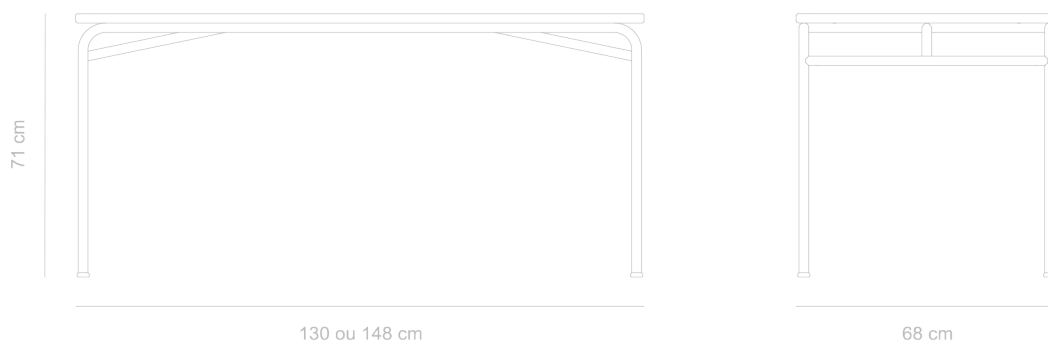

Mesa Favo Jataí Solar

Sobre o produto

A mesa Favo, da Jataí Solar, é um móvel coletivo pensado para atividades ao ar livre. Disponível em dois tamanhos, atende às diferentes necessidades de uso em ambientes educacionais, corporativos e espaços públicos. Produzida com materiais e processos de baixo impacto ambiental e resistentes às intempéries, sua estrutura é feita de aço carbono com tratamento anticorrosivo KTL, processo limpo e reciclável, e o tampo em ecoplaca de cor única, obtida da reciclagem de plásticos e poliéster, oferece isolamento térmico e alta durabilidade. Leve e versátil, pode ser combinada tanto com bancos coletivos quanto com assentos individuais.

*Imagens meramente ilustrativas.

Design: Novidário

Dimensões

Materiais e acabamentos

Estrutura em aço carbono com tratamento anticorrosivo e-coat, e pintura eletrostática de alta resistência e durabilidade.