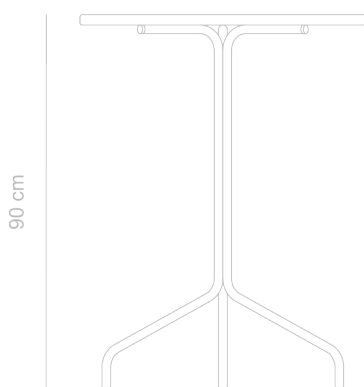

*Imagens meramente ilustrativas.

Mesa Bistrô Colmeia Jataí Solar

Sobre o produto

A mesa alta Bistrô Colmeia, da linha Jataí Solar, é um móvel multiuso indicado para acomodar até três pessoas, ideal para uso em áreas externas ou espaços semiabertos. Sua estrutura é feita de tubos de aço carbono com tratamento anticorrosivo KTL, um processo limpo e reciclável, e pintura eletrostática disponível em diversas opções de cores. O tampo é produzido em ecoplaca de cor única, material de baixo impacto ambiental obtido a partir da reciclagem de plásticos e poliéster, com isolamento térmico e alta durabilidade. Com capacidade de carga de até 110 kg distribuídos uniformemente, o móvel pesa 16,2 kg.

Design: Novidário

Dimensões

Materiais e acabamentos

Estrutura em aço carbono com tratamento anticorrosivo e-coat, e pintura eletrostática de alta resistência e durabilidade.

Tampo em ecoplaca feita de aparas de plástico reciclado. Material impermeável, resistente e com baixa absorção de calor.