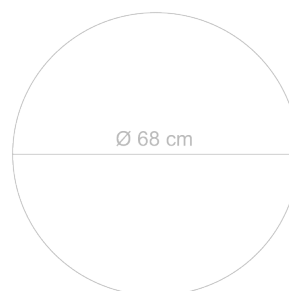

*Imagens meramente ilustrativas.

Mesa Bistrô Colmeia Jataí Solar

Sobre o produto

A mesa alta Bistrô Colmeia, da linha Jataí Solar, é um móvel multiuso indicado para acomodar até três pessoas, ideal para uso em áreas externas ou espaços semiabertos. Sua estrutura é feita de tubos de aço carbono com tratamento anticorrosivo KTL, um processo limpo e reciclável, e pintura eletrostática disponível em diversas opções de cores. O tampo é produzido em ecoplaca de cor única, material de baixo impacto ambiental obtido a partir da reciclagem de plásticos e poliéster, com isolamento térmico e alta durabilidade. Com capacidade de carga de até 110 kg distribuídos uniformemente, o móvel pesa 16,2 kg.

Design: Novidário

Dimensões

Materiais e acabamentos

Estrutura em aço carbono com tratamento anticorrosivo e-coat, e pintura eletrostática de alta resistência e durabilidade.

Tampo em ecoplaca feita de aparas de plástico reciclado. Material impermeável, resistente e com baixa absorção de calor.