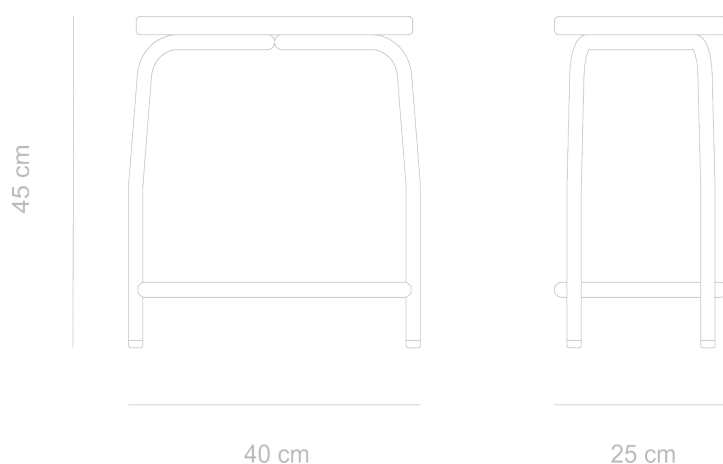

Banco Favo Jataí Solar

Sobre o produto

O Banco Favo, da linha Jataí Solar, é um banco individual baixo indicado para áreas externas e ideal para espaços coletivos em escolas e ambientes corporativos. Sua estrutura metálica recebe tratamento anticorrosivo KTL, processo limpo e reciclável que reduz o impacto ambiental, além de pintura eletrostática disponível em ampla cartela de cores. O tampo é produzido em ecoplaca de cor única, material sustentável obtido da reciclagem de resíduos plásticos e tecidos de poliéster, que oferece resistência a intempéries, isolamento térmico e durabilidade. O produto pesa 4,1 kg e tem capacidade de carga de até 110 kg distribuídos uniformemente, reunindo leveza, versatilidade e baixo impacto ambiental.

*Imagens meramente ilustrativas.

Design: Novidário

Dimensões

Materiais e acabamentos

Estrutura em aço carbono com tratamento anticorrosivo e-coat, e pintura eletrostática de alta resistência e durabilidade.

Tampo em ecoplaca feita de aparas de plástico reciclado. Material impermeável, resistente e com baixa absorção de calor.

Garantia

01(um) ano de garantia contra defeitos de fabricação. A avaliação das avarias notificadas podem ser feitas em um prazo de até 30 dias.