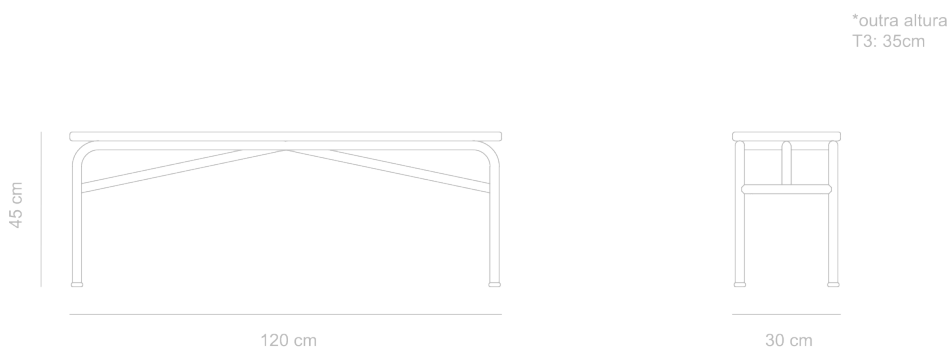

Banco Coletivo Favo Jataí Solar

Sobre o produto

O Banco Coletivo Favo é versátil e prático, ideal para ambientes escolares e corporativos. Na linha Jataí Solar, é indicado para áreas externas, pois sua estrutura recebe tratamento anticorrosivo KTL e o assento é produzido em ecoplaca — material sustentável obtido da reciclagem de resíduos plásticos e tecidos de poliéster, que garante resistência a intempéries, isolamento térmico e durabilidade. A ecoplaca tem cor única, enquanto a estrutura pode receber pintura eletrostática em ampla cartela de cores. O modelo está disponível em duas alturas: infantil, com 8,8 kg, e adulto, com 9 kg, ambos com capacidade de até 220 kg distribuídos uniformemente.

*Imagens meramente ilustrativas.

Design: Novidário

Dimensões

Materiais e acabamentos

Estrutura em aço carbono com tratamento anticorrosivo e-coat, e pintura eletrostática de alta resistência e durabilidade.

Tampo em ecoplaca feita de aparas de plástico reciclado. Material impermeável, resistente e com baixa absorção de calor.

Garantia

01(um) ano de garantia contra defeitos de fabricação. A avaliação das avarias notificadas podem ser feitas em um prazo de até 30 dias.