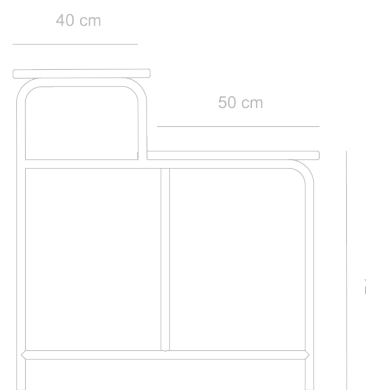

Arquibancada Favo Jataí Solar

Sobre o produto

Projetada para espaços de uso coletivo em escolas e empresas, a arquibancada Favo conta com duas alturas de tampo, que podem ser combinados com cadeiras do lado mais baixo, e banquetas, no lado mais alto, acomodando confortavelmente até quatro adultos. Produzida em aço carbono com tratamento anticorrosivo e tampo e apoio para pés em ecolplaca resistente a intempéries, é indicada para áreas externas. O peso do produto é de 39 kg, com capacidade de carga de 440 kg distribuídos uniformemente.

Design: Novidário

*Imagens meramente ilustrativas.

Dimensões

Materiais e acabamentos

Estrutura em aço carbono com tratamento anticorrosivo e-coat, e pintura eletrostática de alta resistência e durabilidade.