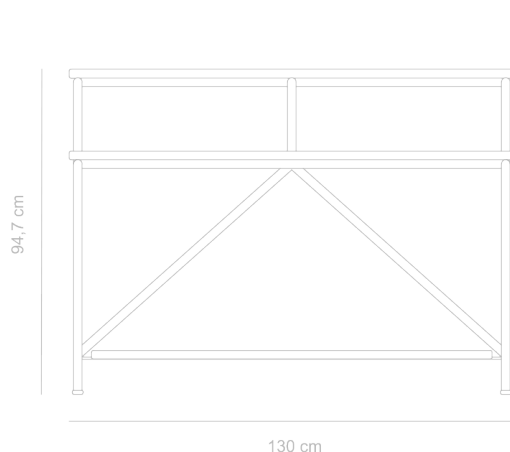

Arquibancada Favo Jataí Solar

Sobre o produto

Projetada para espaços de uso coletivo em escolas e empresas, a arquibancada Favo conta com duas alturas de tampo, que podem ser combinados com cadeiras do lado mais baixo, e banquetas, no lado mais alto, acomodando confortavelmente até quatro adultos. Produzida em aço carbono com tratamento anticorrosivo e tampo e apoio para pés em ecolplaca resistente a intempéries, é indicada para áreas externas. O peso do produto é de 39 kg, com capacidade de carga de 440 kg distribuídos uniformemente.

Design: Novidário

*Imagens meramente ilustrativas.

Dimensões

Materiais e acabamentos

Estrutura em aço carbono com tratamento anticorrosivo e-coat, e pintura eletrostática de alta resistência e durabilidade.