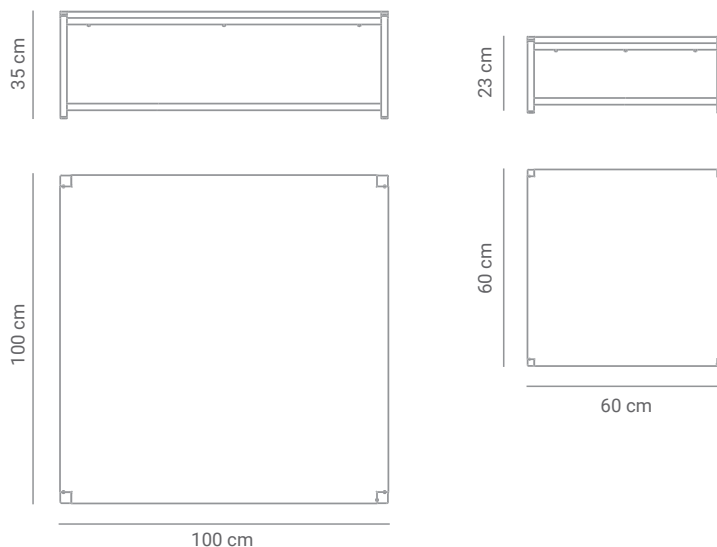

Sobre o produto

São módulos de dois diferentes tamanhos, que podem ser enfileirados ou empilhados para criarem palcos, planos de apoio, assentos, ou mesas auxiliares. É um produto que permite muita criatividade na disposição das peças e seu uso. Crianças, adolescentes ou adultos, uso para todas as idades e ambientes possíveis. Estrutura de aço com tratamento para área externa, com planos resistentes de chapa produzida a partir da reciclagem de tubos de pasta de dente.

Design por
novidário

*Imagens meramente ilustrativas.

Dimensões

Materiais e acabamentos

Estrutura em aço carbono com tratamento para área externa, acabamento em pintura eletrostática de alta resistência e durabilidade.

Tampo em chapa ecológica fabricada a partir da reciclagem de tubos de pasta de dente. É um material resistente a intempéries, impermeável, com alta resistência mecânica e baixa absorção de calor. O material pode ser novamente reciclado.