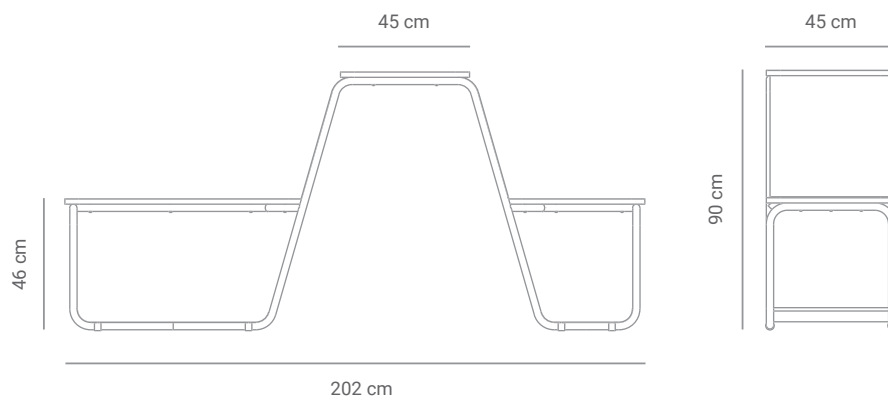

Sobre o produto

Mesa com formato dinâmico funciona ora como assento, ora como aparador, e se composto com uma banqueta, possui um tampo para atividades rápidas. As prateleiras abaixo dos assentos podem ser utilizadas para apoio de mochilas durante o uso. O material do tampo é produzido a partir da reciclagem de tubos de pasta de dente, e é extremamente resistente para ficar exposto a sol e chuva. A estrutura metálica possui tratamento para área externa e pintura eletrostática.

Design por
novidário

*Imagens meramente ilustrativas.

Dimensões

Materiais e acabamentos

Estrutura em aço carbono com tratamento para área externa, acabamento em pintura eletrostática de alta resistência e durabilidade.