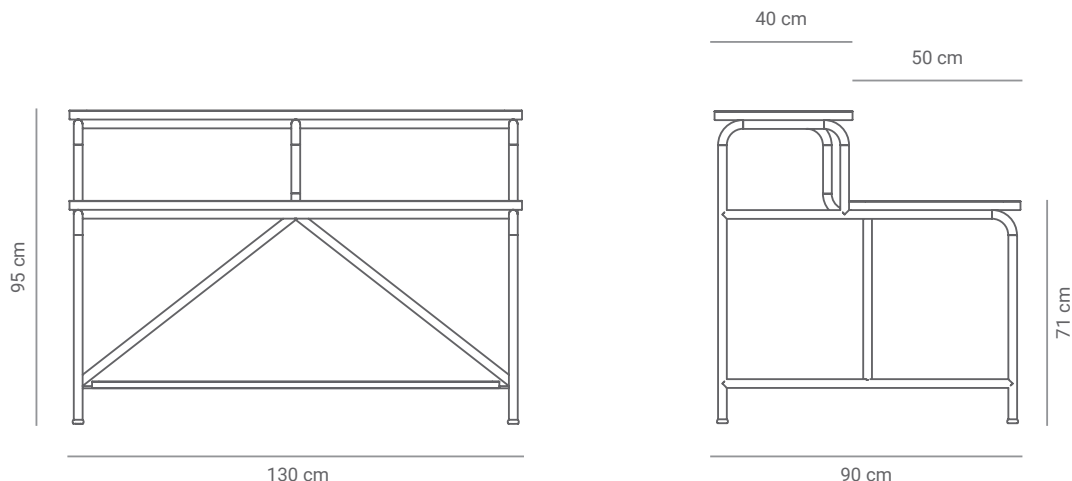

Sobre o produto

Duas diferentes alturas de tampo se combinam para proporcionar diferentes espaços de reunião ou uma arquibancada que acomoda seis adultos sentados com segurança. Produto pensado para pátios, ginásios, espaços coletivos e áreas comuns de escolas ou empresas. A estrutura metálica possui tratamento para área externa e pintura eletrostática; já o material do tampo é produzido a partir da reciclagem de tubos de pasta de dente, e é extremamente resistente para ficar exposto a sol e chuva.

*Imagens meramente ilustrativas.

Dimensões

Materiais e acabamentos

Estrutura em aço carbono com tratamento para área externa, acabamento em pintura eletrostática de alta resistência e durabilidade.

Tampo e assento em chapa ecológica fabricada a partir da reciclagem de tubos de pasta de dente. É um material resistente a intempéries, impermeável, com alta resistência mecânica e baixa absorção de calor. O material pode ser novamente reciclado.