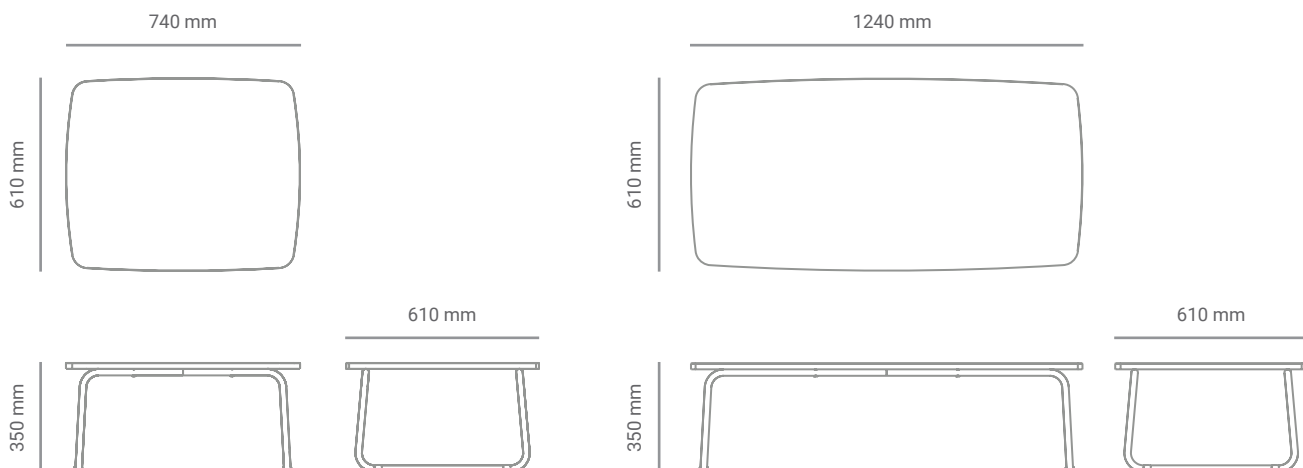

Mesa de centro Pólen

Sobre o produto

As diferentes opções de mesas auxiliares da Linha Jataí foram pensadas para servir de apoio para os móveis da linha. Feito em estruturas de aço carbono tubular com chapa de compensado revestidas com laminado melamínico.

Design por
novidário

*Imagens meramente ilustrativas.

Dimensões

Materiais e acabamentos

Estrutura em aço carbono com acabamento em pintura eletrostática de alta resistência e durabilidade.

Tampo em compensado laminado de madeira maciça.