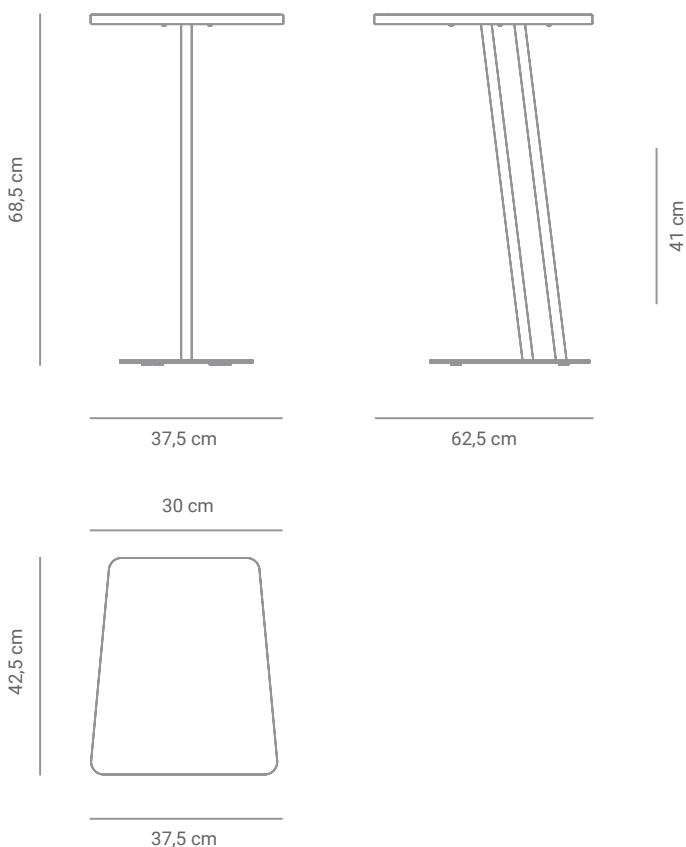

Tem linhas precisas e leves, ao mesmo tempo possui uma robusta estrutura de aço carbono com acabamento em pintura eletrostática disponível em 4 cores.

Design por
novidário

*Imagens meramente ilustrativas.

Dimensões

Materiais e acabamentos

Estrutura em aço carbono com acabamento em pintura eletrostática de alta resistência e durabilidade.

Tampo em compensado laminado de madeira maciça revestido com laminado melamínico de cores variadas.