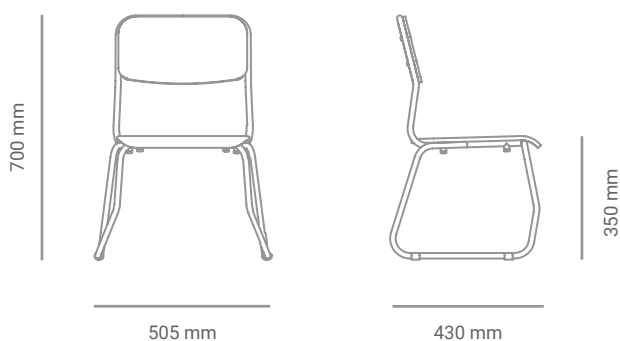

Cadeira Colmeia Infantil

Sobre o produto

A cadeira Colmeia infantil é leve, confortável e empilhável. Ideal para uso em ambientes de estudo dinâmicos. Executada em tubo de aço carbono com assento e encosto com ou sem estofado. Possui diferentes combinações de cores tanto para os laminados melamínicos como para os tecidos e painel traseiro do encosto, oferecendo alta customização para os mais variados ambientes.

Design por
novidário

*Imagens meramente ilustrativas.

Dimensões

Materiais e acabamentos

Estrutura em aço carbono com acabamento em pintura eletrostática de alta resistência e durabilidade.

Assento e encosto em compensado laminado de madeira maciça.