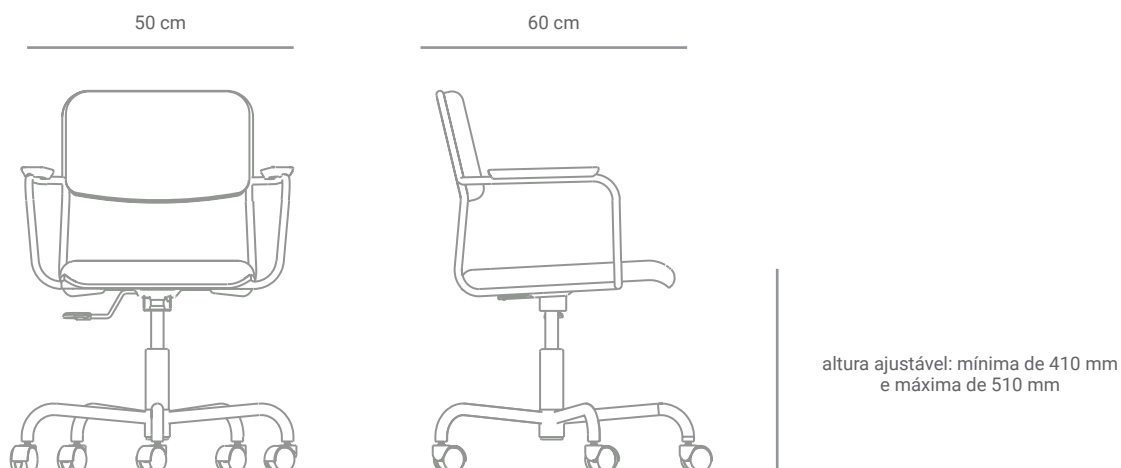

Sobre o produto

Uma cadeira versátil, perfeita para salas de reunião, salas de atendimento, escritórios colaborativos etc. Executada em tubo de aço carbono com assento e encosto com ou sem estofado. Possui diferentes combinações de cores para os tecidos e painel traseiro do encosto, oferecendo alta customização para os mais variados ambientes.

Design por
novidário

*Imagens meramente ilustrativas.

Dimensões

Materiais e acabamentos

Estrutura em aço carbono com acabamento em pintura eletrostática de alta resistência e durabilidade.

Assento e encosto em compensado laminado de madeira maciça.