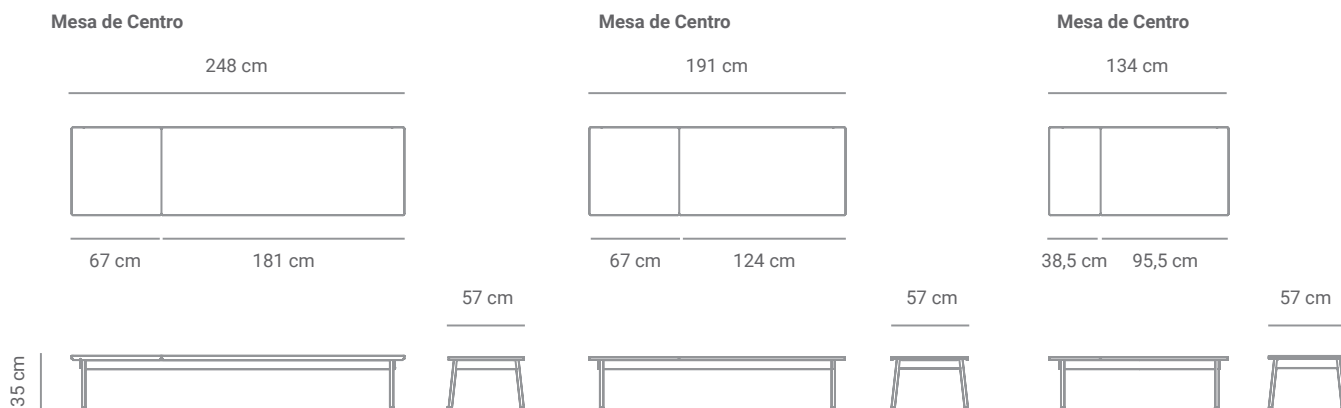

Tem linhas precisas e leves, ao mesmo tempo possui uma robusta estrutura de aço carbono com acabamento em pintura eletrostática disponível em 4 cores.

### Dimensões