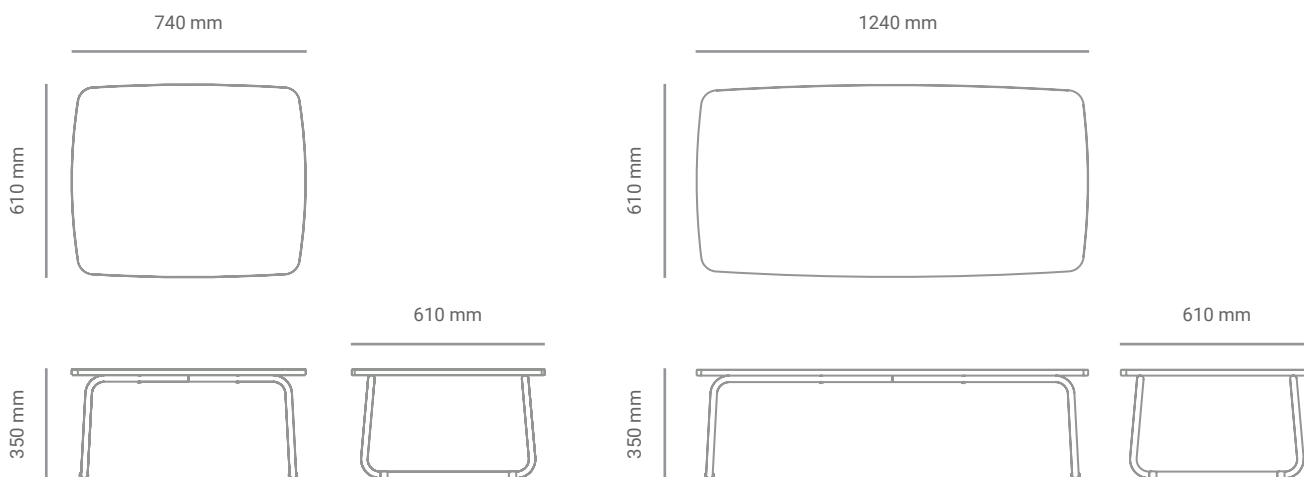

Mesa de centro Pólen

Sobre o produto

As diferentes opções de mesas auxiliares da Linha Jataí foram pensadas para servir de apoio para os móveis da linha. Feito em estruturas de aço carbono tubular com chapa de compensado revestidas com laminado melamínico.

Design: Novidário

*Imagens meramente ilustrativas.

Dimensões

Materiais e acabamentos

Estrutura em aço carbono com acabamento em pintura eletrostática de alta resistência e durabilidade.

Tampo em compensado laminado de madeira maciça.