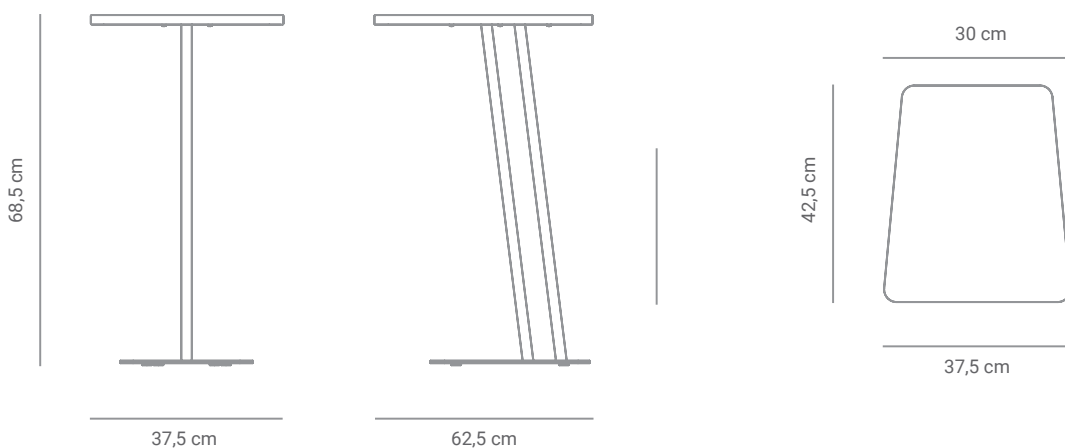

Tem linhas precisas e leves, ao mesmo tempo possui uma robusta estrutura de aço carbono com acabamento em pintura eletrostática disponível em 4 cores.

Design: Novidário

*Imagens meramente ilustrativas.

Dimensões