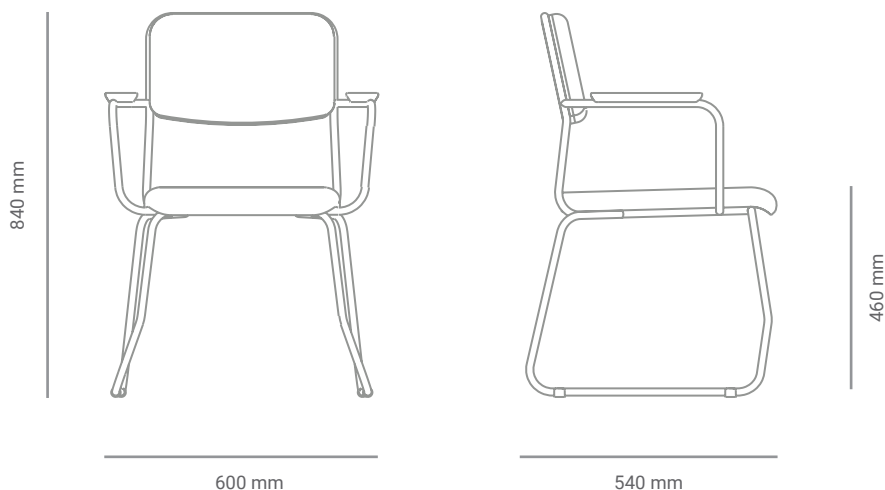

Cadeira Colmeia com Braço

Sobre o produto

Uma cadeira versátil, perfeita para salas de reunião, salas de atendimento, escritórios colaborativos etc. Executada em tubo de aço carbono com assento e encosto com ou sem estofado. Possui diferentes combinações de cores para os tecidos e painel traseiro do encosto, oferecendo alta customização para os mais variados ambientes.

Design: Novidário

*Imagens meramente ilustrativas.

Dimensões

Materiais e acabamentos

Estrutura em aço carbono com acabamento em pintura eletrostática de alta resistência e durabilidade.

Tampo em compensado laminado de madeira maciça.