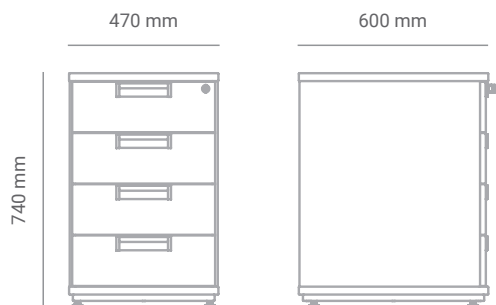

Gaveteiros Unique

Sobre o produto

Os Gaveteiros Unique são essenciais para ambientes corporativos que demandam organização. São produzidos em MDP com revestimento em BP, com proteção antibacteriana e textura tátil. Tampo e bases com espessura de 25mm e borda com 2mm. Laterais, fundo, prateleiras, portas e frentes de gaveta com espessura de 18mm e borda com 1mm. Contam com chaves escamoteáveis e puxadores embutidos em alumínio, bandejas porta-objetos e rodapé em aço carbono tubular com sapatas niveladoras*.
*Exceto no Gaveteiro Volante.

*Imagens meramente ilustrativas.

Linha
Unique

Dimensões

Gaveteiro GF 4760 Unique

Gaveteiro GV 4750 Unique

Materiais e acabamentos

Estrutura em MDP revestido por BP, com proteção antibacteriana e textura tátil, e puxadores embutidos de alumínio.