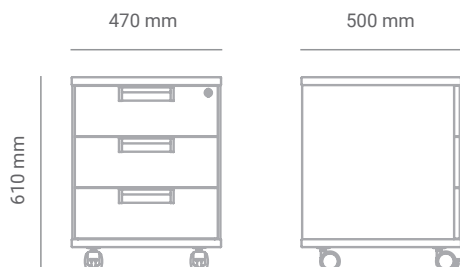

Gaveteiros Unique

Sobre o produto

Os Gaveteiros Unique são essenciais para ambientes corporativos que demandam organização. São produzidos em MDP com revestimento em BP, com proteção antibacteriana e textura tátil. Tampo e bases com espessura de 25mm e borda com 2mm. Laterais, fundo, prateleiras, portas e frentes de gaveta com espessura de 18mm e borda com 1mm. Contam com chaves escamoteáveis e puxadores embutidos em alumínio, bandejas porta-objetos e rodapé em aço carbono tubular com sapatas niveladoras*.
*Exceto no Gaveteiro Volante.

*Imagens meramente ilustrativas.

Linha
Unique

Dimensões

Gaveteiro GF 4760 Unique

Gaveteiro GV 4750 Unique

Materiais e acabamentos

Estrutura em MDP revestido por BP, com proteção antibacteriana e textura tátil, e puxadores embutidos de alumínio.