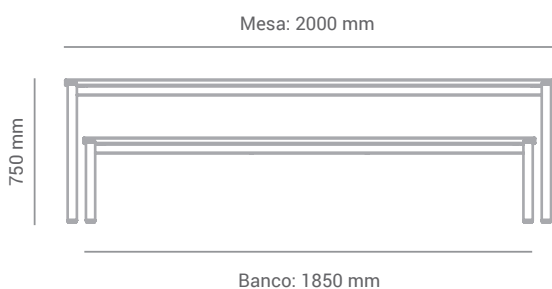

Sobre o produto

Conjunto refeitório, mesa e bancos confeccionados em MDP revestido em laminado melamínico de alta pressão (A.P.) e pés tubulares de 1" ½".

Linha
MaqEducar

*Imagens meramente ilustrativas.

Dimensões

Conjunto RF2 Adulto

*Dimensões de outros modelos disponíveis:

MBR 03 - FDE
mesa: A 755 x L 1500 x P 840
banco: A 460 x L 1350 x P 350

MBR 02 - FDE
mesa: A 640 x L 1500 x P 700
cadeira: A 380 x L 1350 x P 350