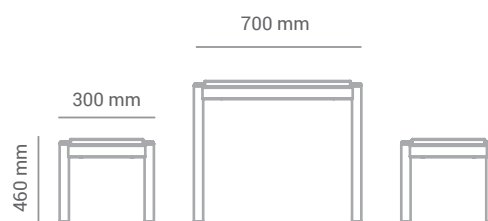

Sobre o produto

Conjunto refeitório, mesa e bancos confeccionados em MDP revestido em laminado melamínico de alta pressão (A.P.) e pés tubulares de 1" ½".

Linha
MaqEducar

*Imagens meramente ilustrativas.

Dimensões

Conjunto RF2 Adulto

*Dimensões de outros modelos disponíveis:

MBR 03 - FDE
mesa: A 755 x L 1500 x P 840
banco: A 460 x L 1350 x P 350

MBR 02 - FDE
mesa: A 640 x L 1500 x P 700
cadeira: A 380 x L 1350 x P 350