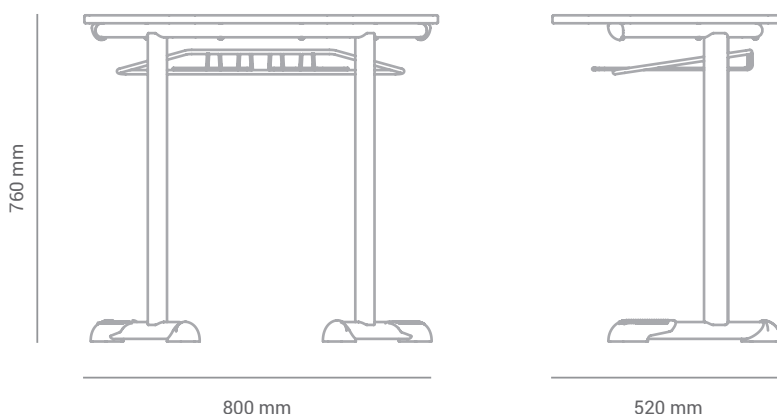

Mesa Didático MDA 01

Sobre o produto

A Mesa didática trapézio é ideal para salas de aula e de todos os tipos e idades. Mesa didática com tampo em MDP revestido em sua face superior em laminado melamínico de alta pressão (A.P.), confeccionado em tubos carbono de 1" ½", 1" ¼", 7/8" e 29x58. Ponteiros injetados em polipropileno.

Linha
MaqEducar

*Imagens meramente ilustrativas.

Dimensões

*Alturas disponíveis da mesa:

Adulto: 760 mm
Jovem: 640 mm
Infantil: 590 mm

Materiais e acabamentos

Tampo em MDP revestido em sua face superior em laminado melamínico de alta pressão (A.P.), confeccionado em tubos carbono de 1" ½", 1" ¼", 7/8" e 29x58.