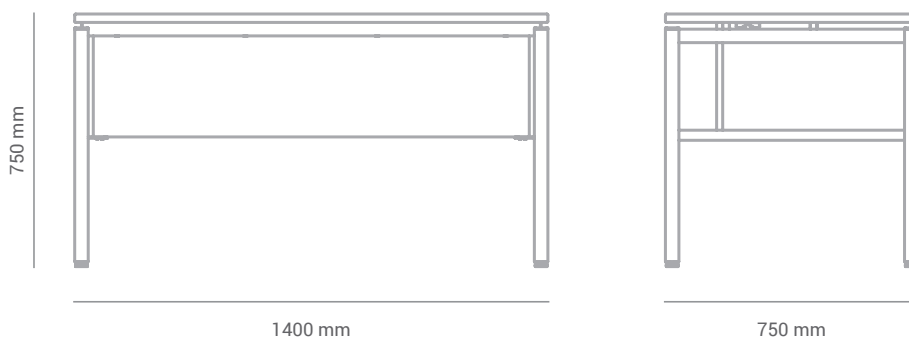

Sobre o produto

Mesa confeccionada com tampo e painel em MDP, com estrutura em tubos de 40×40, 20×40 e 30×40, com acabamentos em plástico injetado.

Linha
MaqEducar

*Imagens meramente ilustrativas.

Dimensões