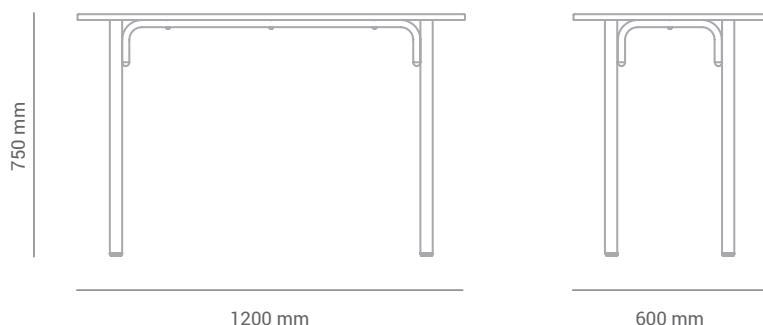

Sobre o produto

A Mesa Coletiva Retangular está disponível em 4 cores e transforma o ambiente com seu design moderno e inovador. A peça é uma ótima escolha para ambientes que buscam atuar com criatividade e inspiração. Possui tampo em MDP, revestido na face superior em laminado melamínico de alta pressão (A.P.) e na face inferior em baixa pressão (B.P.) e estrutura em tubos de aço carbono de 1" ½" e 7/8" de diâmetro, e conexões injetadas em resina plástica.

Linha
MaqEducar

*Imagens meramente ilustrativas.

Dimensões

*alturas disponíveis da mesa:
Adulto = 750 mm
Juvenil = 640 mm
Infantil = 590 mm

Materiais e acabamentos

Tampo em MDP, revestido na face superior em laminado melamínico de alta pressão (A.P.) e na face inferior em baixa pressão (B.P.).

Estrutura em tubos de aço carbono de 1" ½" e 7/8" de diâmetro, com pintura eletrostática e com conexões em resina plástica.

Conservação e limpeza

- Limpar com pano macio embebido em água e detergente líquido e, em seguida, secar com uma flanela. Não utilizar produtos com cera, silicone e solventes.
- Não utilizar objetos pontiagudos ou materiais abrasivos, como saponáceo, esponja de aço e esponjas abrasivas;
- Não deixar os produtos e estofados expostos a raios solares, umidade, maresia e chuva, pois isso pode manchar a pintura, enferrujar a peça ou danificar as superfícies;
- Evitar sobrecarga, distribuir o peso uniformemente nas prateleiras e gavetas e não arrastar os móveis;
- Reapertar os parafusos quando houver necessidade.