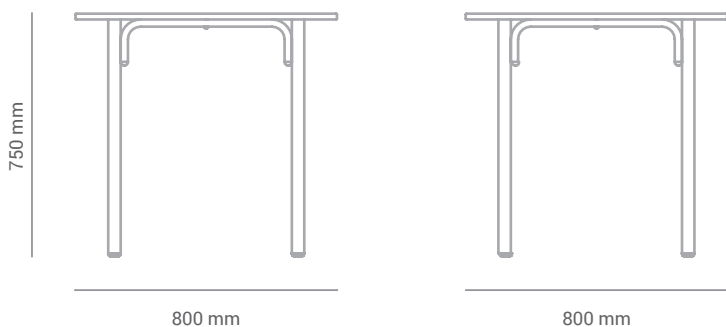

### Sobre o produto

A Mesa Coletiva Quadrada está disponível em 4 cores e transforma o ambiente com seu design moderno e inovador. A peça é uma ótima escolha para ambientes que buscam atuar com criatividade e inspiração. Possui tampo em MDP, revestido na face superior em laminado melamínico de alta pressão (A.P.) e na face inferior em baixa pressão (B.P.) e estrutura em tubos de aço carbono de 1" ½" e 7/8" de diâmetro, e conexões injetadas em resina plástica.

### Dimensões

\*alturas disponíveis da mesa:  
Adulto = 750 mm  
Juvenil = 640 mm  
Infantil = 590 mm

### Materiais e acabamentos

Tampo em MDP, revestido na face superior em laminado melamínico de alta pressão (A.P.) e na face inferior em baixa pressão (B.P.).

Estrutura em tubos de aço carbono de 1" ½" e 7/8" de diâmetro, com pintura eletrostática e com conexões em resina plástica.