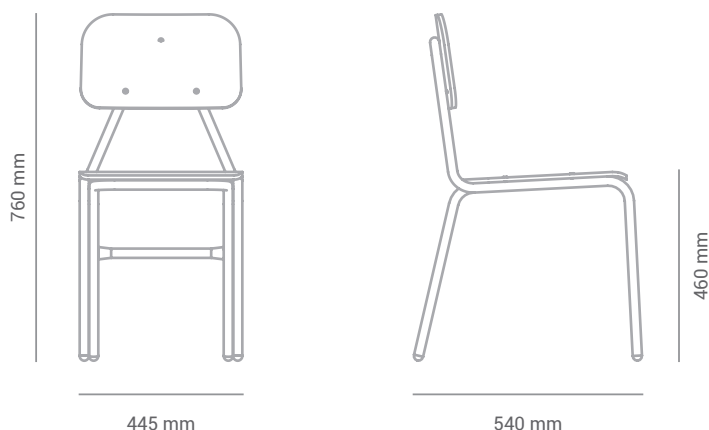

Cadeira Didático CDA

Sobre o produto

A Cadeira Didática da linha Maq Educar prioriza a ergonomia e o estilo na composição do ambiente. Disponível em 4 cores, a peça possui estrutura em tubo 7/8", assento e encosto confeccionados em MDF e laminado melamínico de alta pressão.

Linha
MaqEducar

*Imagens meramente ilustrativas.

Dimensões

*Dimensões de outros modelos disponíveis:

CDJ MA1
cadeira: A 700 x L 440 x P 510
assento: 380

CDI MA1
cadeira: A 670 x L 440 x P 500
assento 350

Materiais e acabamentos

Estrutura em tubos de aço 7/8" com pintura eletrostática.

Assento e encosto confeccionados em MDF e laminado melamínico de alta pressão (A.P.).

Conservação e limpeza

- Limpar com pano macio embebido em água e detergente líquido e, em seguida, secar com uma flanela. Não utilizar produtos com cera, silicone e solventes.
- Não utilizar objetos pontiagudos ou materiais abrasivos, como saponáceo, esponja de aço e esponjas abrasivas;
- Não deixar os produtos e estofados expostos a raios solares, umidade, maresia e chuva, pois isso pode manchar a pintura, enferrujar a peça ou danificar as superfícies;
- Evitar sobrecarga, distribuir o peso uniformemente nas prateleiras e gavetas e não arrastar os móveis;
- Reapertar os parafusos quando houver necessidade.