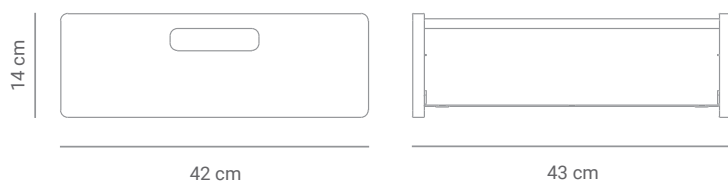

Caixa Própolis

Sobre o produto

Caixas organizadoras feitas em chapa de aço carbono perfuradas e chapas de compensado naval com laminado melamínico. Tem opção com ou sem separadores fixos. Conta com 2 tipos de alças para manuseio e tem todos os cantos arredondados para conforto e ergonomia. Podem ser utilizadas isoladamente e se encaixam em diversos móveis da Linha Jataí.

Design por
novidário

*Imagens meramente ilustrativas.

Dimensões

Caixa Própolis com divisórias

*A Caixa Própolis possui versões com ou sem divisórias.

Materiais e acabamentos

Estrutura em compensado laminado de madeira maciça.