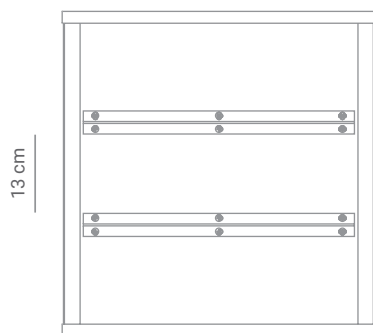

Caixa Própolis

Sobre o produto

Caixas organizadoras feitas em chapa de aço carbono perfuradas e chapas de compensado naval com laminado melamínico. Tem opção com ou sem separadores fixos. Conta com 2 tipos de alças para manuseio e tem todos os cantos arredondados para conforto e ergonomia. Podem ser utilizadas isoladamente e se encaixam em diversos móveis da Linha Jataí.

Design por
novidário

*Imagens meramente ilustrativas.

Dimensões

Caixa Própolis com divisórias

*A Caixa Própolis possui versões com ou sem divisórias.

Materiais e acabamentos

Estrutura em compensado laminado de madeira maciça.