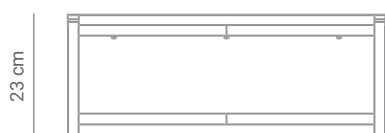

### Sobre o produto

Estruturas de aço carbono tubular com planos resistentes de chapa de multilaminado de madeira maciça revestida com laminado melamínico. São módulos que podem ser enfileirados ou empilhados para criarem planos de apoio. É um produto que permite muita criatividade na disposição das peças e seu uso. Crianças, Adolescentes ou Adultos, uso para todas as idades e ambientes possíveis.

### Dimensões

60 cm

\*Produto empilhável