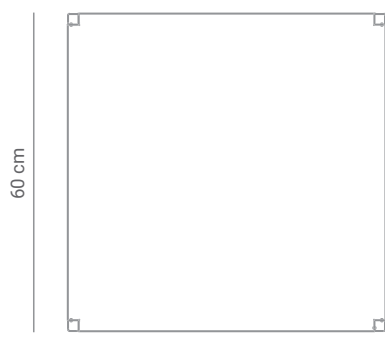

## Tablado Modular Jataí

### Dimensões

60 cm

\*Produto empilhável