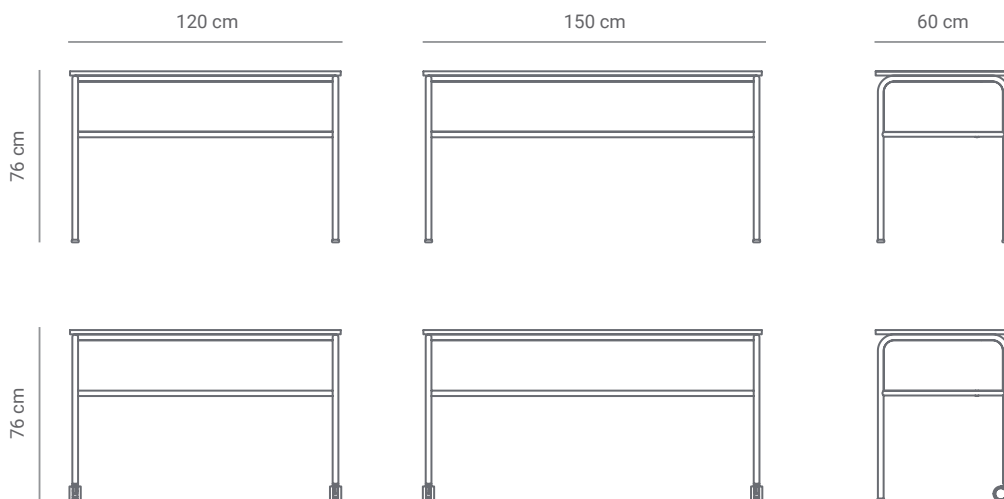

Mesa Professor

Sobre o produto

Uma mesa com medidas bem generosas que tem fechamento frontal, lateral e tampo em chapa de compensado revestido de laminado melamínico. Sua estrutura tubular em aço carbono oferece grande resistência e durabilidade. Versão com rodízios dianteiros disponível.

Design por
novidário

*Imagens meramente ilustrativas.

Dimensões

Materiais e acabamentos

Estrutura em aço carbono com acabamento em pintura eletrostática de alta resistência e durabilidade.

Tampo em compensado laminado de madeira maciça.