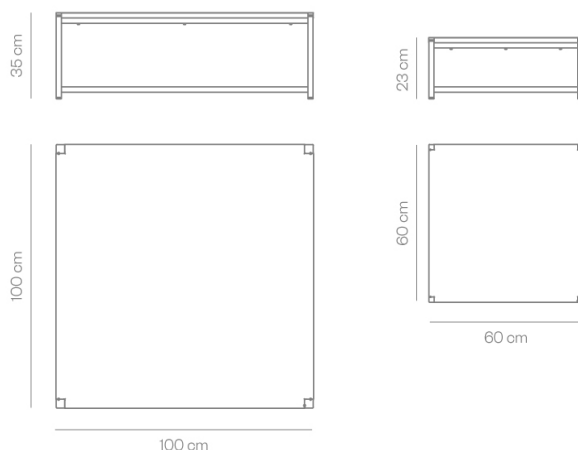

Tablado Modular Jataí

Sobre o produto

Estruturas de aço carbono tubular com planos resistentes de chapa de multilaminado de madeira maciça revestida com laminado melamínico. São módulos que podem ser enfileirados ou empilhados para criarem planos de apoio. É um produto que permite muita criatividade na disposição das peças e seu uso. Crianças, Adolescentes ou Adultos, uso para todas as idades e ambientes possíveis.

Design: Novidário

*Imagens meramente ilustrativas.

Dimensões

Materiais e acabamentos

Estrutura em aço carbono com acabamento em pintura eletrostática de alta resistência e durabilidade.

Tampo em compensado laminado de madeira maciça.