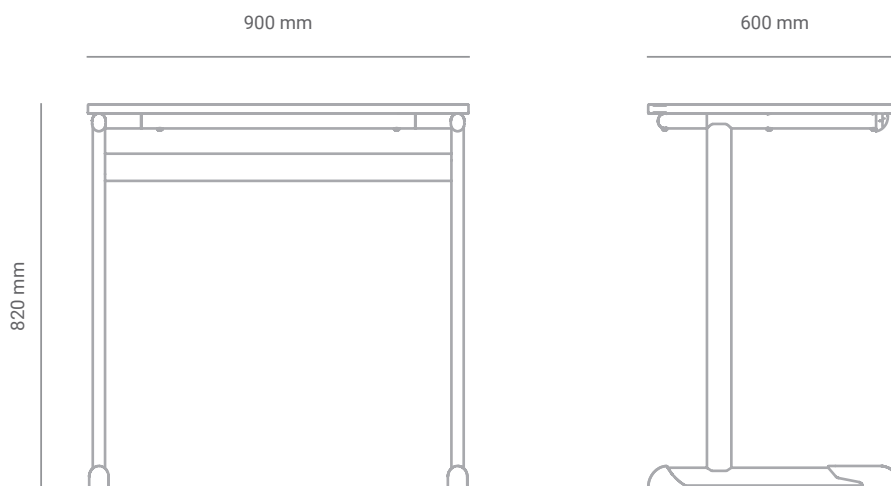

Linha: Maq Educar

cert. tampo MDP

*Imagens meramente ilustrativas.

Dimensões

Materiais e acabamentos

Tampo em MDP revestido em sua face superior em laminado melamínico de alta pressão (A.P.).

Estrutura confeccionada em tubos de aço carbono de 1" ½", 1" ¼", 29x58 e 20,7.