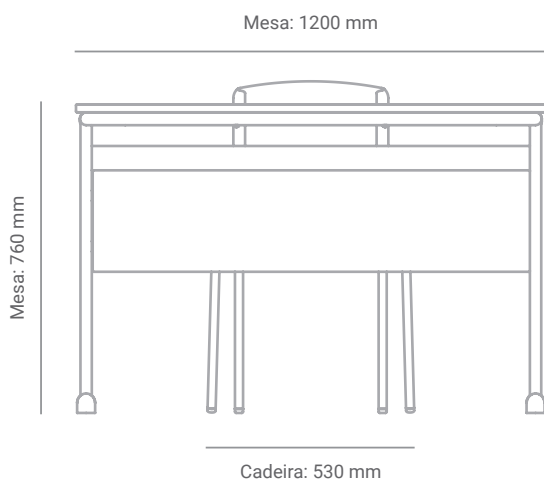

### Dimensões

### Materiais e acabamentos

Tampo em ABS revestido em sua face superior em laminado melamínico de alta pressão (A.P.).

Estrutura confeccionada em tubos de aço carbono de 1" ½", 1" ¼", 29x58 e 20,7.

Ponteiras, assento e encosto injetados em polipropileno.