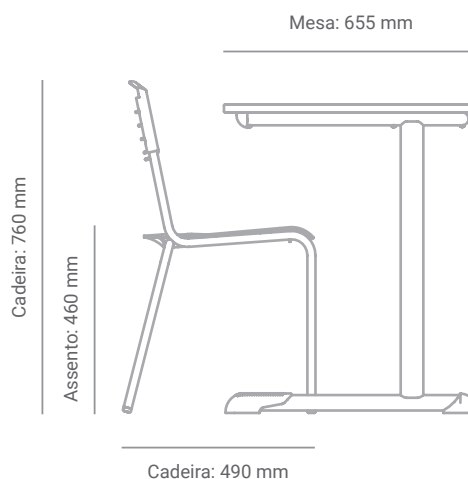

### Dimensões

### Materiais e acabamentos

Tampo em ABS revestido em sua face superior em laminado melamínico de alta pressão (A.P.).

Estrutura confeccionada em tubos de aço carbono de 1" ½", 1" ¼", 29x58 e 20,7.

Ponteiras, assento e encosto injetados em polipropileno.