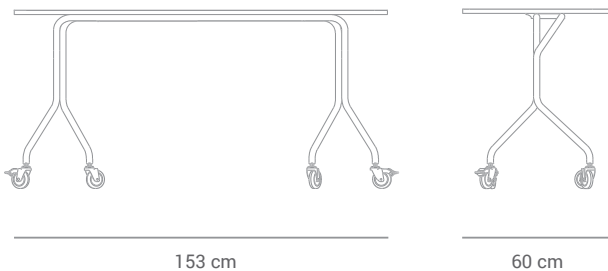

Sobre o produto

As mesas rebatíveis são ideais para ambientes dinâmicos e utilizados para mais de um fim. Além de rápida alteração de layout, elas podem ser recolhidas e armazenadas liberando o ambiente para outras atividades. Seu mecanismo é de fácil manuseio fazendo com que a alteração do layout seja fácil e rápida. O tampo trapezoidal proporciona opções de agrupamento dinâmicas para trabalhos em grupo.

Design por
novidário

*Imagens meramente ilustrativas.

Dimensões

Aberta

Fechada

*Alturas disponíveis:
T6 = 75 cm
T5 = 71 cm

Materiais e acabamentos

Estrutura em aço carbono com acabamento em pintura eletrostática de alta resistência e durabilidade.