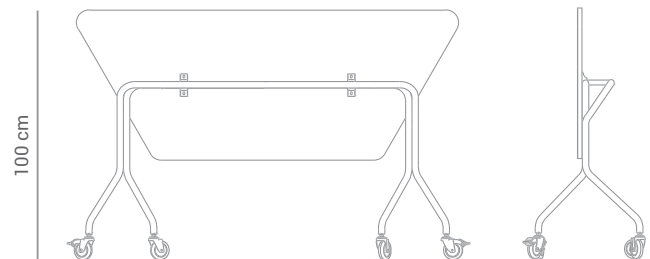

Sobre o produto

As mesas rebatíveis são ideais para ambientes dinâmicos e utilizados para mais de um fim. Além de rápida alteração de layout, elas podem ser recolhidas e armazenadas liberando o ambiente para outras atividades. Seu mecanismo é de fácil manuseio fazendo com que a alteração do layout seja fácil e rápida. O tampo trapezoidal proporciona opções de agrupamento dinâmicas para trabalhos em grupo.

Design por
novidário

*Imagens meramente ilustrativas.

Dimensões

Aberta

Fechada

*Alturas disponíveis:
T6 = 75 cm
T5 = 71 cm

Materiais e acabamentos

Estrutura em aço carbono com acabamento em pintura eletrostática de alta resistência e durabilidade.