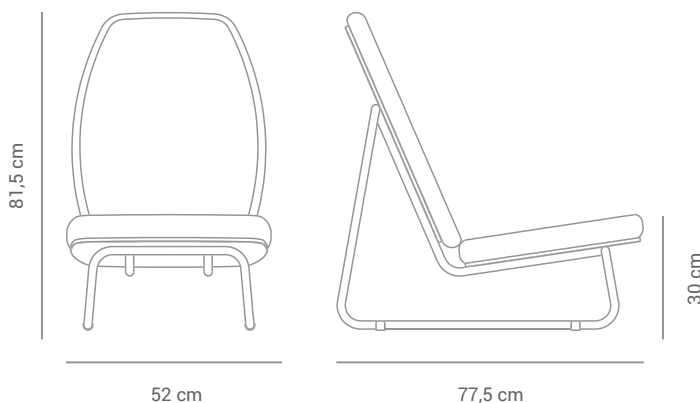

*Imagens meramente ilustrativas.

Sobre o produto

Um dos ícones da Linha Jataí. Foi projetada para quem deseja sentar-se mais próximo ao chão e com as pernas esticadas. Mudar a postura de trabalho durante o dia é muito importante para o corpo humano e estimula a concentração. A Poltrona Pólen vai bem sozinha ou acompanhada da Mesa de Apoio Pólen. Tem estrutura tubular de aço carbono e chapas de compensado naval estofadas com espuma de poliuretano de alta densidade, revestidas com tecidos 100% poliéster ou laminados vinílicos.

Design por
novidário

Dimensões

Materiais e acabamentos

Estrutura em aço carbono com acabamento em pintura eletrostática de alta resistência e durabilidade.

Assento e encosto em compensado laminado de madeira maciça, parte posterior do encosto revestido em laminado melamínico.