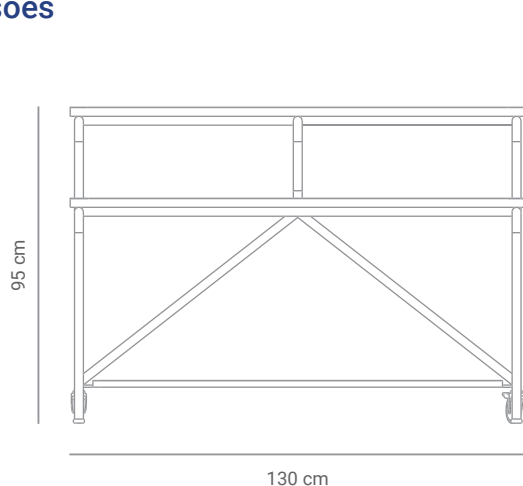

Arquibancada Favo

Sobre o produto

Produto pensado para pátios, ginásios, espaços coletivos e áreas comuns de escolas ou empresas. Este produto oferece muitas opções de uso. Multifuncional e resistente acomoda 6 adultos sentados com segurança, mas também pode servir de mesa com 2 alturas para conversas e reuniões mais dinâmicas.

Design por
novidário

*Imagens meramente ilustrativas.

Dimensões

Materiais e acabamentos

Estrutura em aço carbono com acabamento em pintura eletrostática de alta resistência e durabilidade.

Tampo em compensado laminado de madeira maciça.