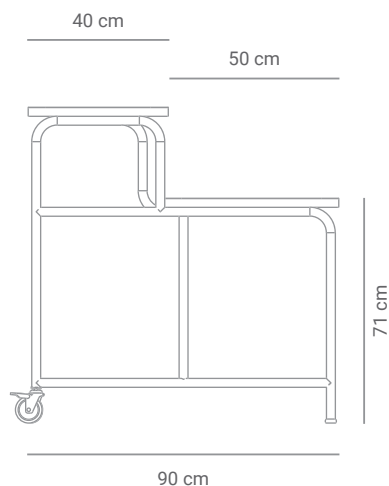

Design por
novidário

*Imagens meramente ilustrativas.

Dimensões

Materiais e acabamentos

Estrutura em aço carbono com acabamento em pintura eletrostática de alta resistência e durabilidade.

Tampo em compensado laminado de madeira maciça.